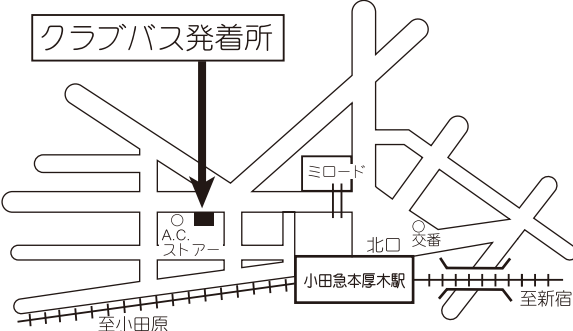

## 所要時間の目安

〈東名〉:  
 東京IC (35km 12分)  
 ↓  
 厚木IC (8km 20分) ➡

〈新東名〉:  
 伊勢原大山IC (7km 12分) ➡

〈電車〉:  
 新宿 (小田急線急行 50分)  
 ↓  
 本厚木  
 クラブバス (30分) ➡

横浜 (相模鉄道 40分)  
 ↓  
 海老名 (小田急線 10分)  
 ↓  
 本厚木  
 クラブバス (30分) ➡

伊勢原JCTでは、①「新東名 伊勢原大山IC方面」から「東名 名古屋方面」へのご利用および「東名 名古屋方面」から「新東名 伊勢原大山IC方面」へのご利用はできません。また②「新東名 厚木南IC方面」から「東名 東京方面」へのご利用および「東名 東京方面」から「新東名 厚木南IC方面」へのご利用はできませんのでご注意ください。

## 電車でお越しの場合のご案内

小田急線「本厚木駅」よりクラブバスをご利用ください。

本厚木駅発	クラブ発
7:00	15:00
8:10	16:10
9:20	17:30

厚木ICでは、料金所を出て左手1つ目、2つ目の出口はR129に下りてしまうので、3つ目の厚木西出口 R246 方面へ出てください。3つ目の出口は、距離にすると料金所ゲートより丁度500mの所です。一般道に下り3つ目の信号田谷を右折し案内に従ってコースへ。  
 ※平日、午前7:30以降は厚木料金所付近が渋滞しますのでご注意ください。