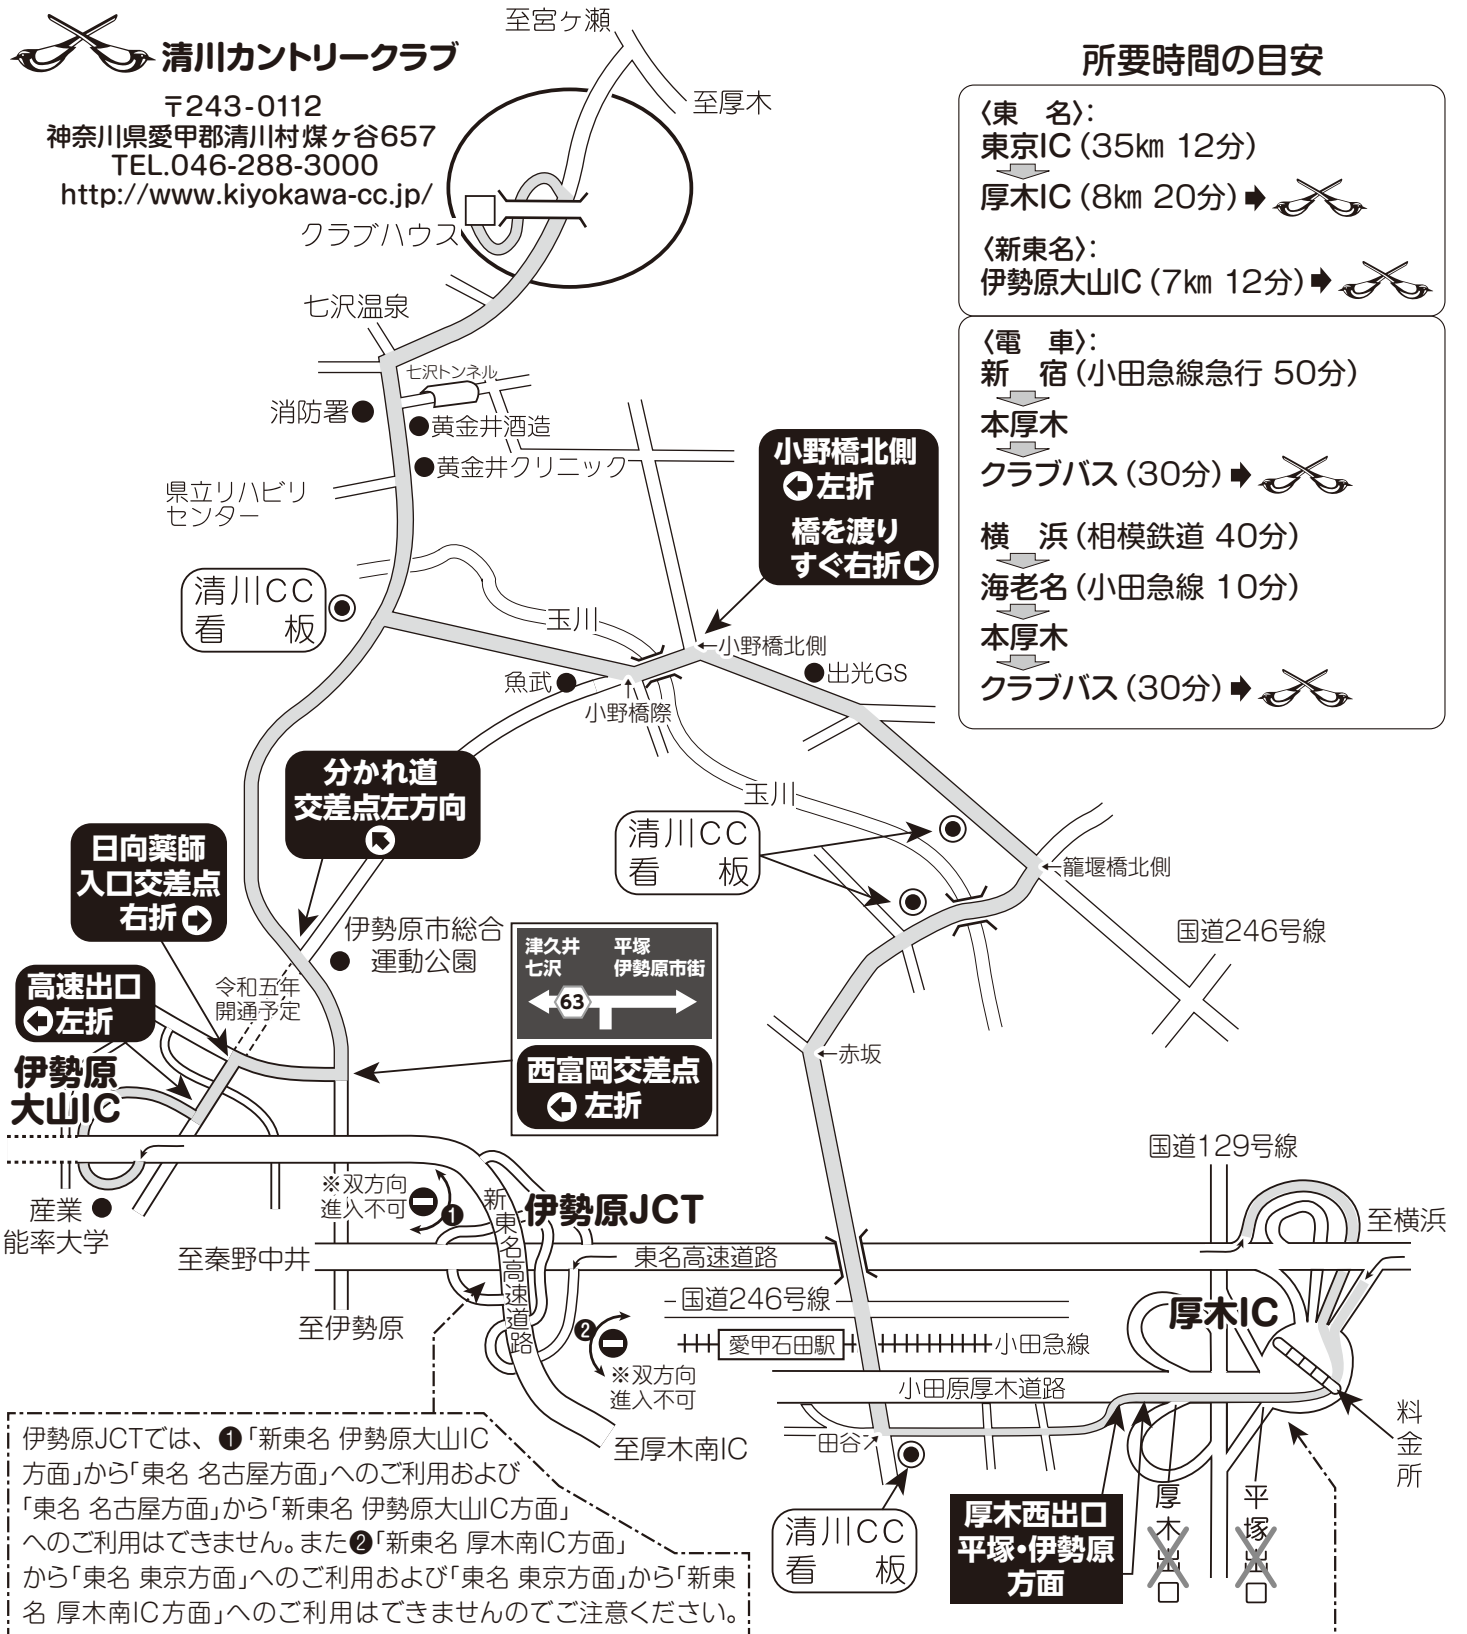

# 清川カントリークラブ道路案内図

清川カントリークラブ

〒243-0112  
 神奈川県愛甲郡清川村煤ヶ谷657  
 TEL.046-288-3000  
<http://www.kiyokawa-cc.jp/>

クラブハウス

## 所要時間の目安

〈東名〉:  
 東京IC (35km 12分)  
 ↓  
 厚木IC (8km 20分) ➡

〈新東名〉:  
 伊勢原大山IC (7km 12分) ➡

〈電車〉:  
 新宿 (小田急線急行 50分)  
 ↓  
 本厚木  
 クラブバス (30分) ➡

横浜 (相模鉄道 40分)  
 ↓  
 海老名 (小田急線 10分)  
 ↓  
 本厚木  
 クラブバス (30分) ➡

伊勢原JCTでは、①「新東名 伊勢原大山IC方面」から「東名 名古屋方面」へのご利用および「東名 名古屋方面」から「新東名 伊勢原大山IC方面」へのご利用はできません。また②「新東名 厚木南IC方面」から「東名 東京方面」へのご利用および「東名 東京方面」から「新東名 厚木南IC方面」へのご利用はできませんのでご注意ください。

## 電車でお越しの場合のご案内

小田急線「本厚木駅」よりクラブバスをご利用ください。

本厚木駅発	クラブ発
7:00	15:00
8:10	16:10
9:20	17:30

厚木ICでは、料金所を出て左手1つ目、2つ目の出口はR129に下りてしまうので、3つ目の厚木西出口 R246 方面へ出てください。3つ目の出口は、距離にすると料金所ゲートより丁度500mの所です。一般道に下り3つ目の信号田谷を右折し案内に従ってコースへ。  
 ※平日、午前7:30以降は厚木料金所付近が渋滞しますのでご注意ください。